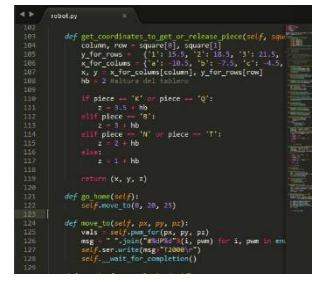

Interfaz Grafica

Servidor Local

Sistema de Control

PC

Tablero de Ajedrez

Brazo Robotico AL5A

SSC-32