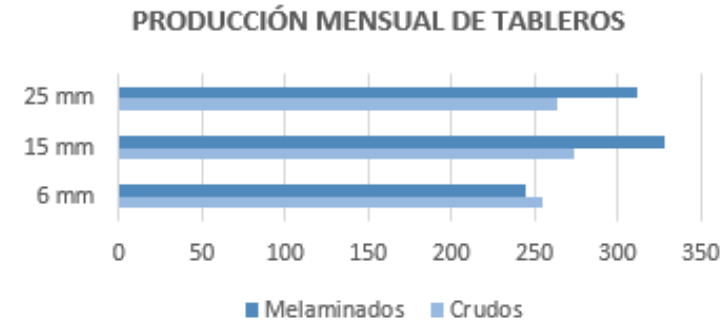

DASHBOARD DE RETALES

PLATAFORMA BETA