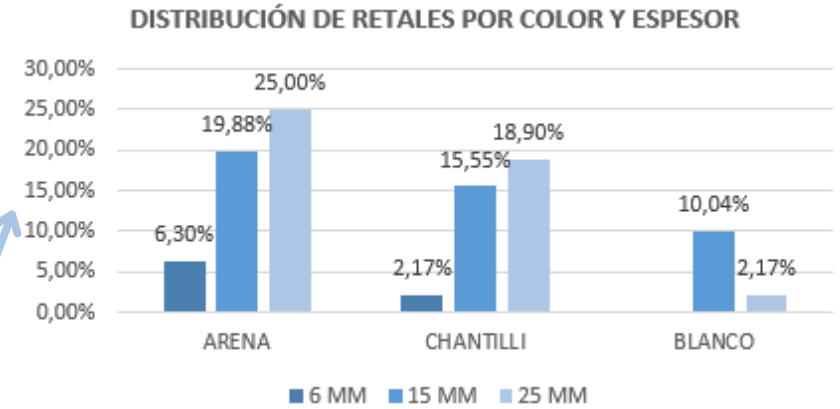

DASHBOARD DE RETALES

PLATAFORMA BETA