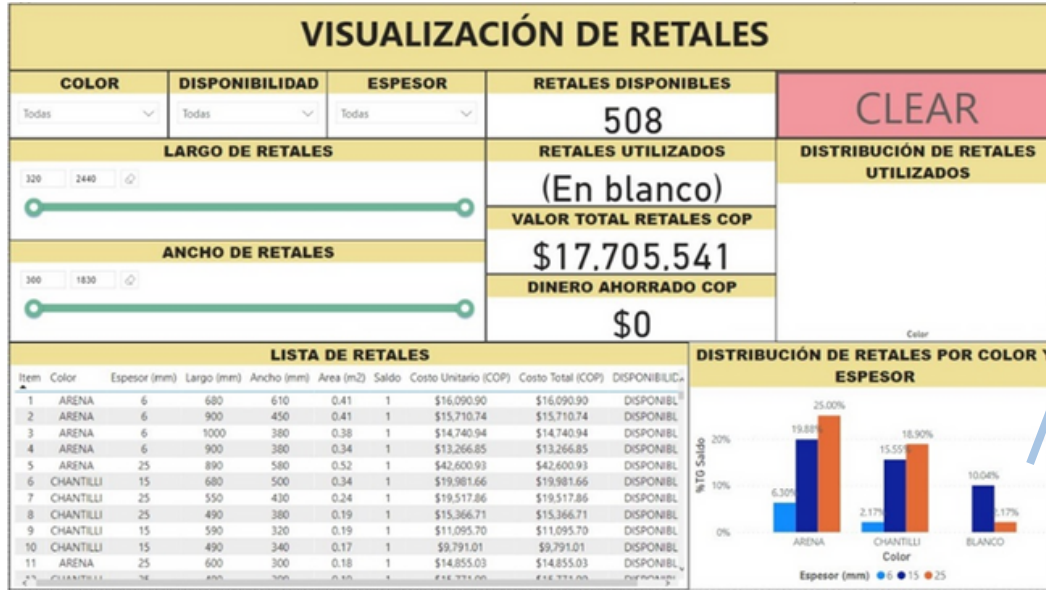

DASHBOARD DE RETALES

PLATAFORMA BETA